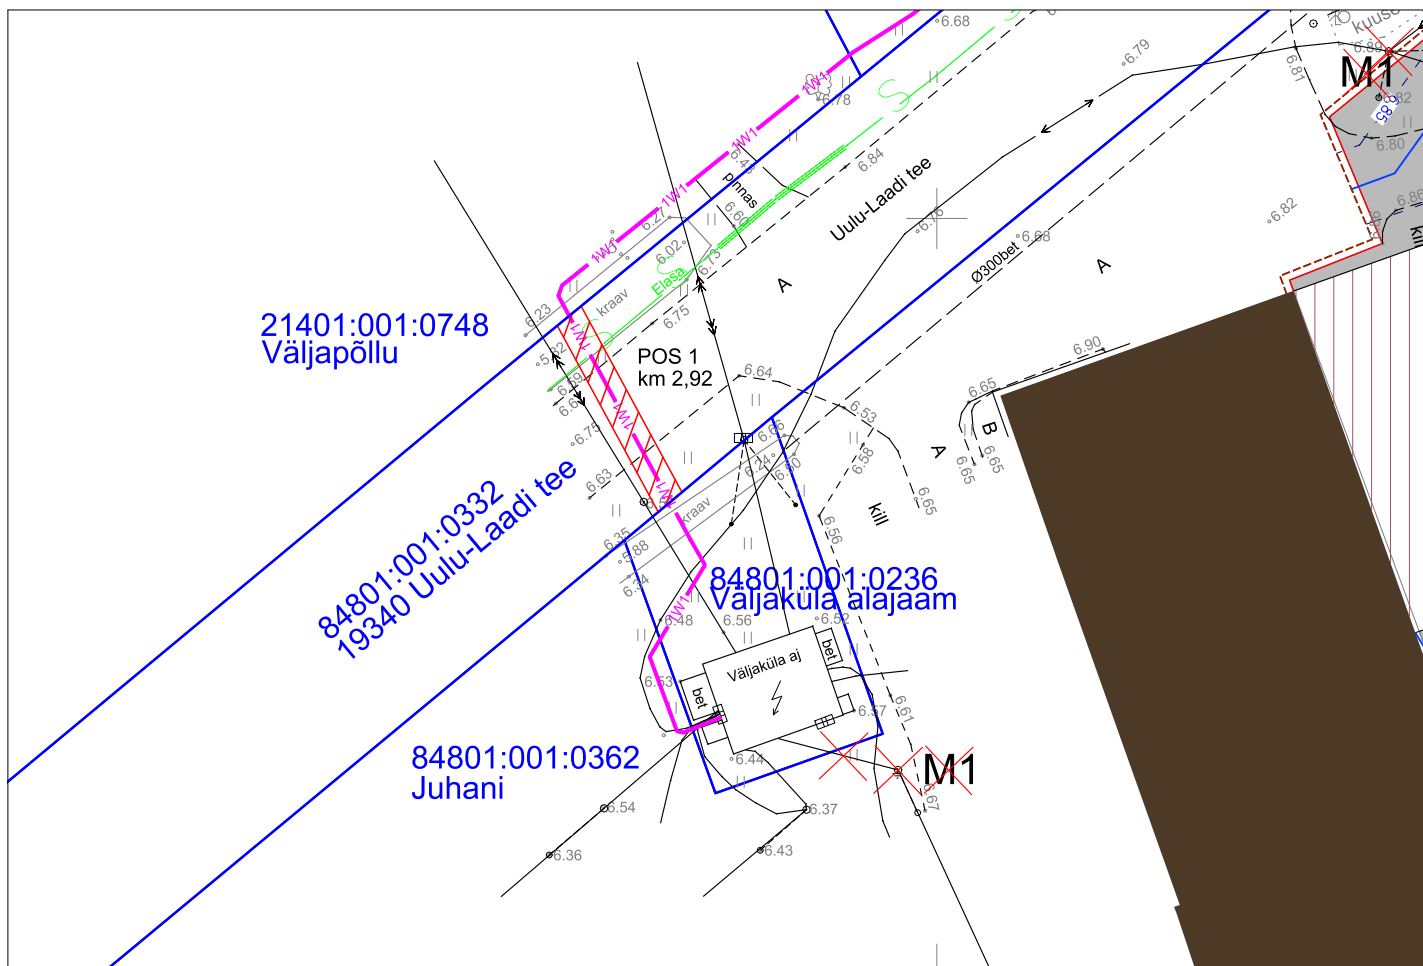

Isikliku kasutusõiguse ala plaan
 19340 Uulu-Laadi tee, tunnus 84801:001:0332, registriosa nr 8642650
 M 1:500

Jrk nr	IKÕala Pos nr (plaanil)	Kinnistu registriosa number	Katastriüksuse tunnus, nimi ja sihtotstarve	Asukoht riigitee (nr ja nimi) suhtes (lõigu algus ja lõpp km)	Ala pindala ruutmeetrites m ²
1.	1	8642650	84801:001:0332, 19340 Uulu-Laadi tee, transpordimaa 100%	19340 Uulu-Laadi tee, km 2,92	ca 28 m ²
2.	2	8642650	84801:001:0332, 19340 Uulu-Laadi tee, transpordimaa 100%	19340 Uulu-Laadi tee, km 3,09	ca 30 m ²

Kasutusõiguse ala ca 28 m²

Katastriüksuse piir

Projekteeritud 0,4 kV maakaabel